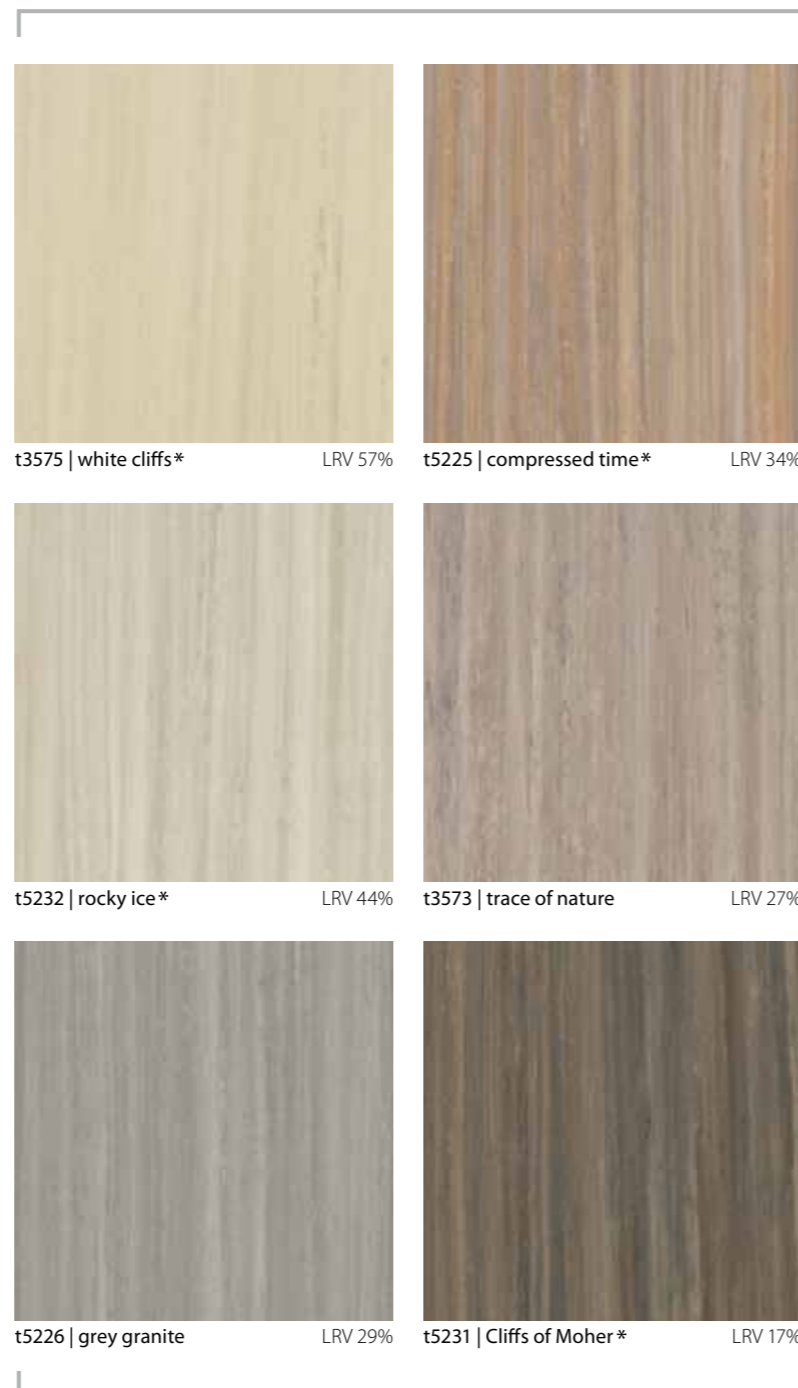

* Dekor trvale skladem v ČR v rozměru 25 x 100 cm.