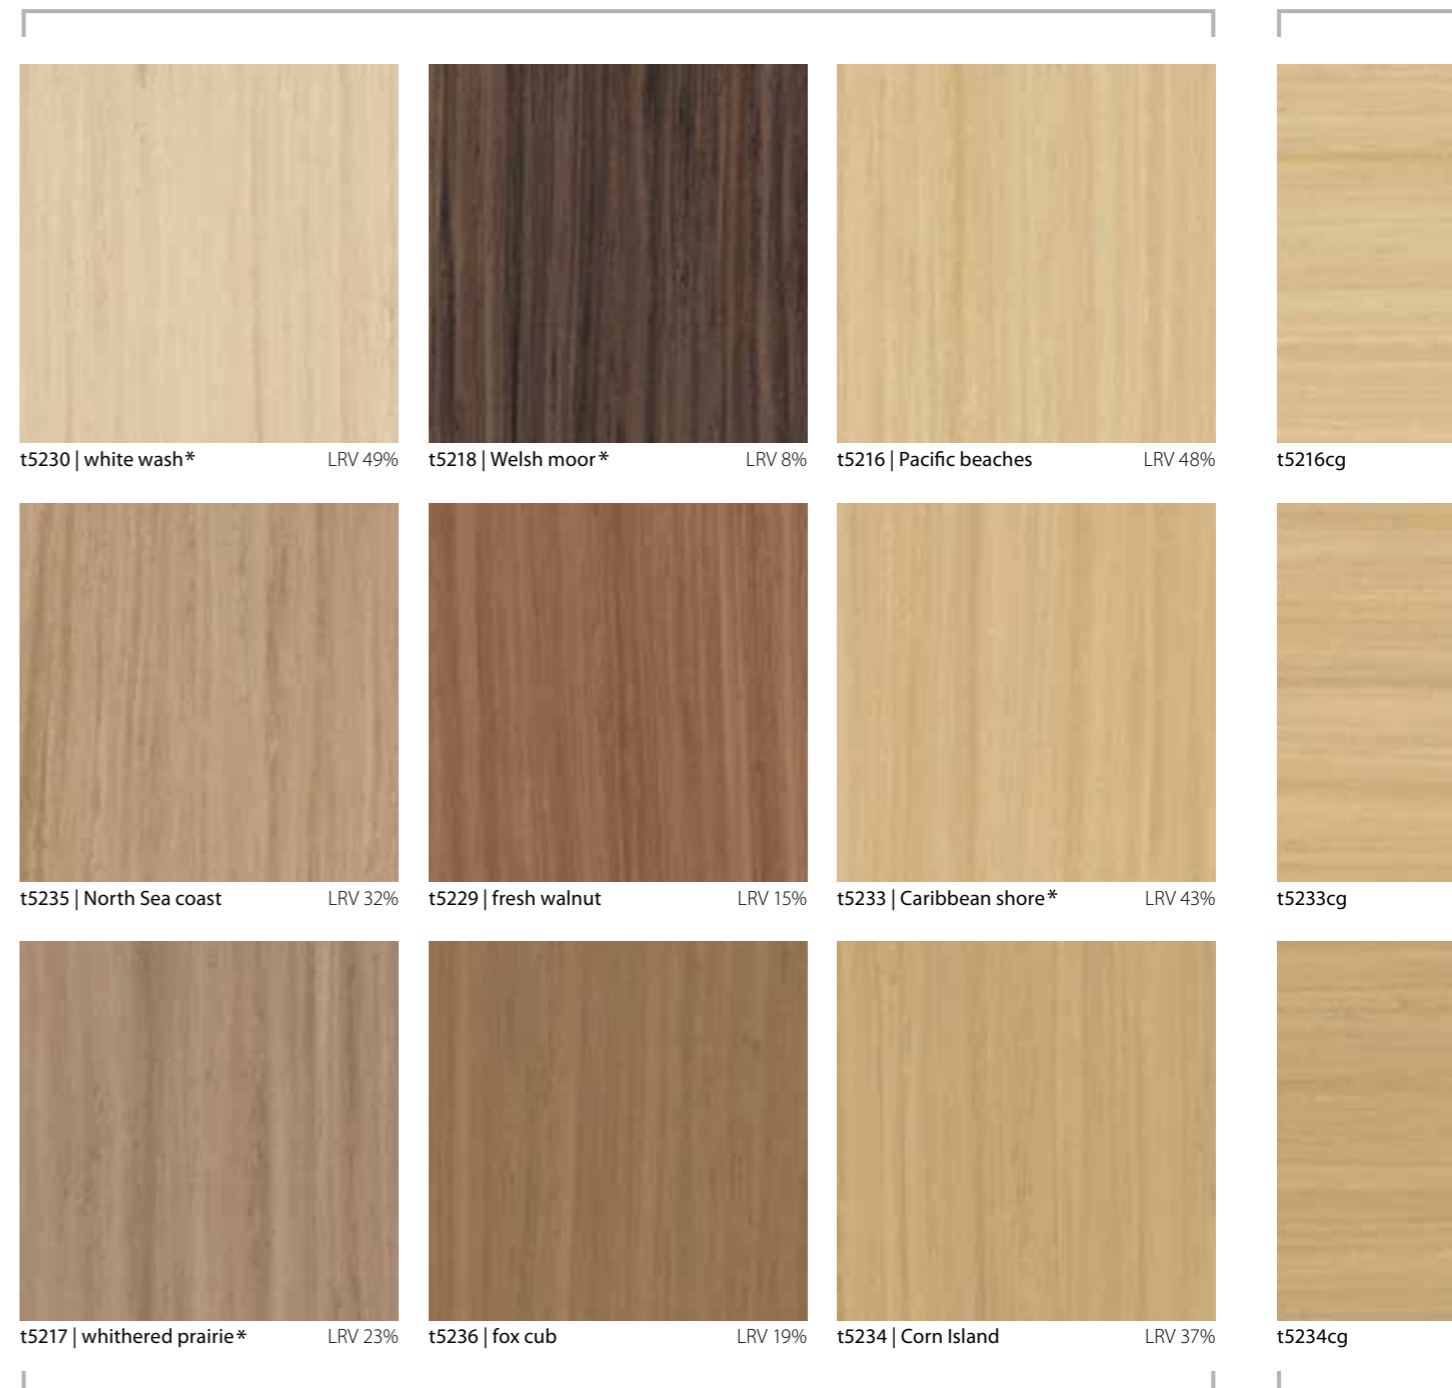

* Dekor trvale skladem v ČR v rozměru 25 x 100 cm.