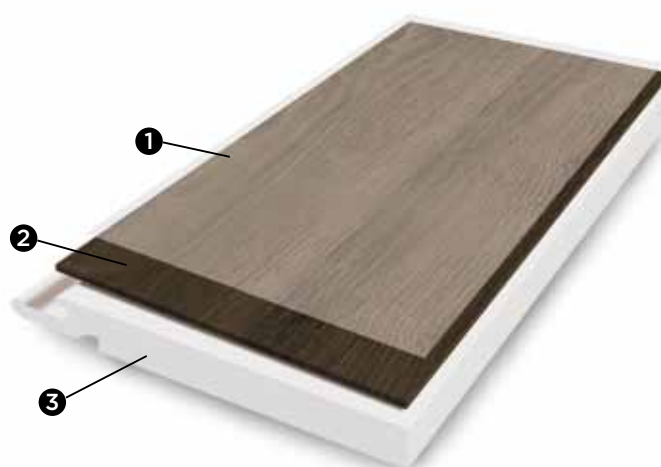

Southwind
hard surface

Přehled skladových dekorů

Farmhouse Brown 6001

1 220 mm × 178 mm

Natural Tones 6002

1 220 mm × 178 mm

Rustic Barn 6002

1 220 mm × 178 mm

Timberland 6006

1 220 mm × 178 mm

Vintage Gray 6003

1 220 mm × 178 mm

Washed Oak 6005

1 220 mm × 178 mm

Rigid Click je odolná, rozměrově stabilní vinylová podlaha, která byla vyvinuta, aby nahradila tradiční vinyl se zámkovým spojem a nebo laminátové podlahy. Vysoká hustota kompozitního jádra 2000 kg/m zajišťuje velkou pevnost a eliminuje přenos menších nerovností na povrchu. Jednoduše se pokládá na stávající povrchy jako je např. dlažba nebo staré parkety. Bez nutnosti aklimatizace a použití lepidla je Rigid Click skvělá volba cenově dostupné voděodolné plovoucí podlahy. Balení = 2,20 m²

- 1 ODOLNÁ NÁŠLAPNÁ VRSTVA:**
0,3 mm odolná polyuretanová vrstva se zdojenou UV ochranou proti opotřebení a blednutí, zaručující snadnou údržbu
- 2 DEKORAČNÍ PAPÍR:**
v realistickém dekoru dřeva, který je přímo nalisovaný na kompozitní jádro
- 3 VYSOCE HUSTÉ KOMPOZITNÍ JÁDRO:**
100% voděodolné, zajišťuje velkou pevnost a stabilitu jednotlivých dílců. Drop lock zámkový systém.