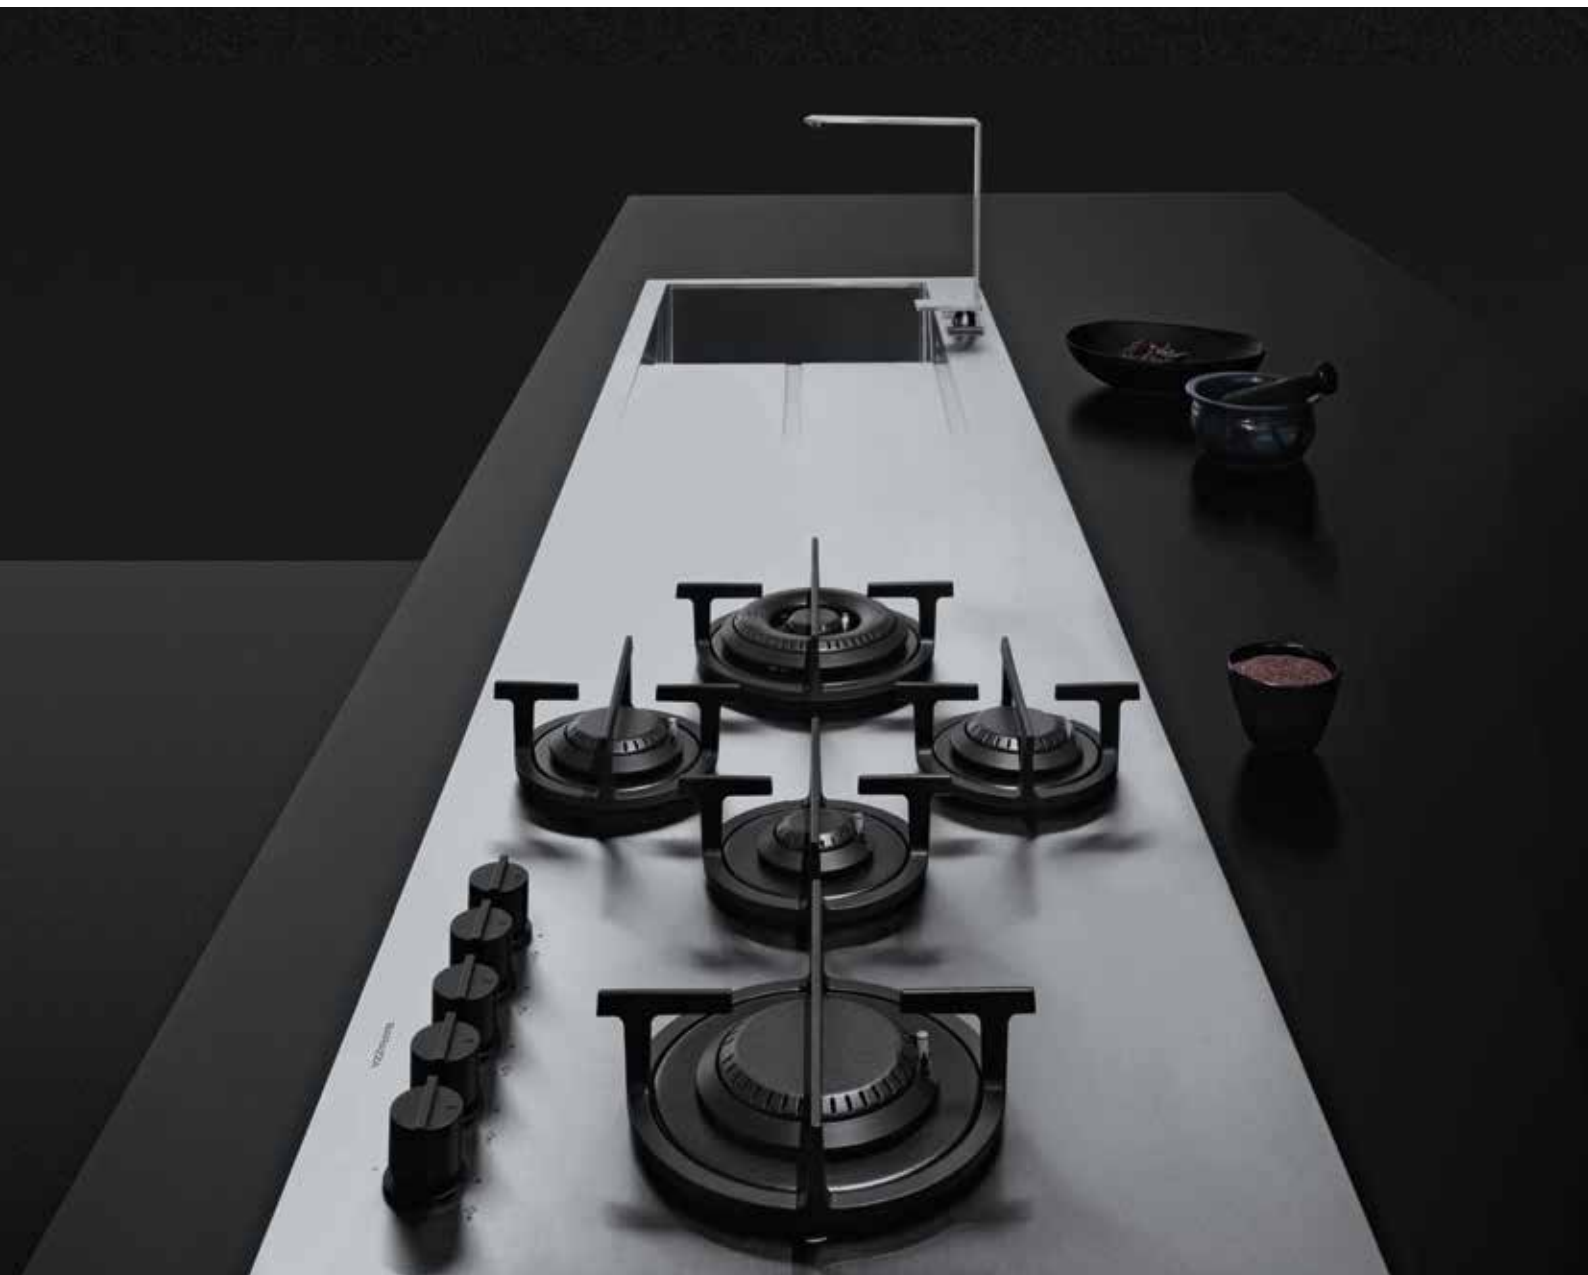

VÝPRODEJOVÝ KATALOG 2024

KUCHYNĚ A PŘÍSLUŠENSTVÍ

BARKOTEX

založeno 1991