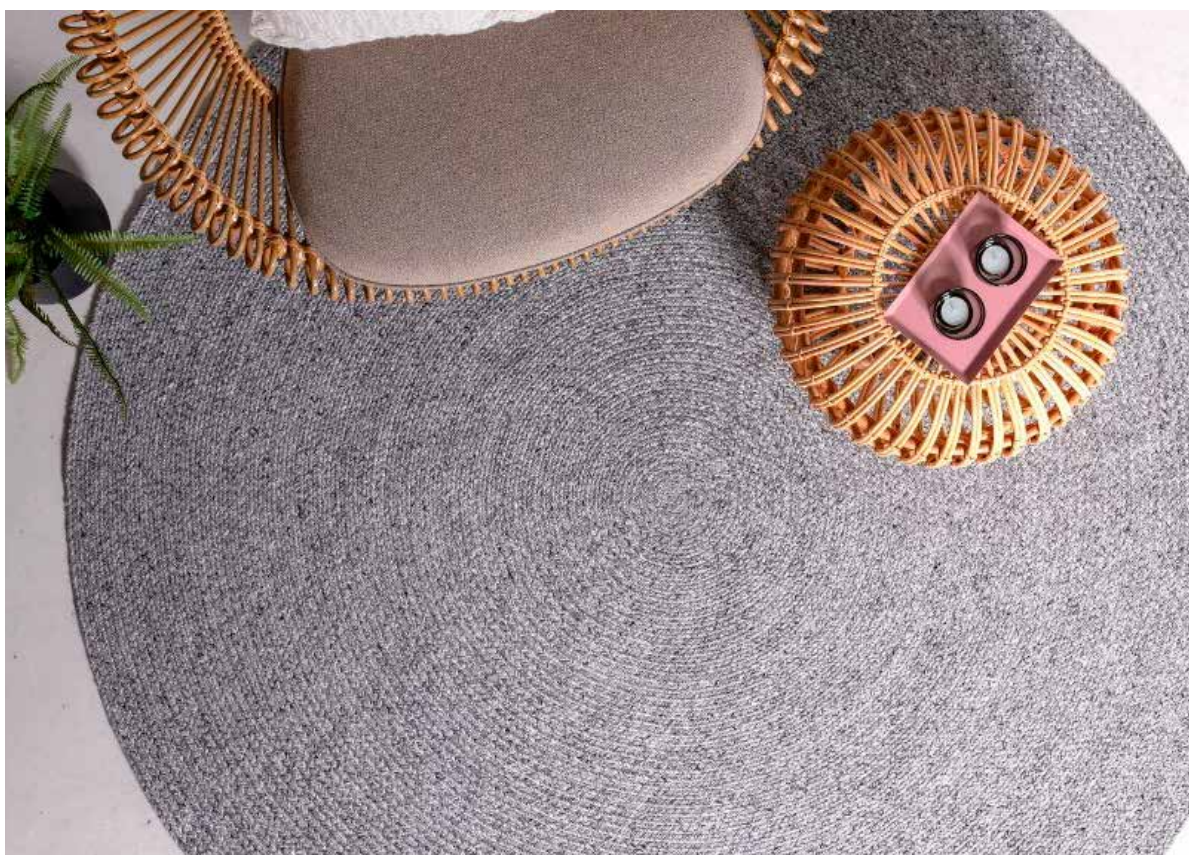

Asiatic Nico Grey Round

VÝPRODEJOVÁ CENA: 5.250,- Kč (bez DPH)

Rozměr: kruh, průměr 200 cm

Výška vlákna: 2 mm

Složení vlákna: 100% polyester

Konstrukce: ručně tkané

Země původu: Indie