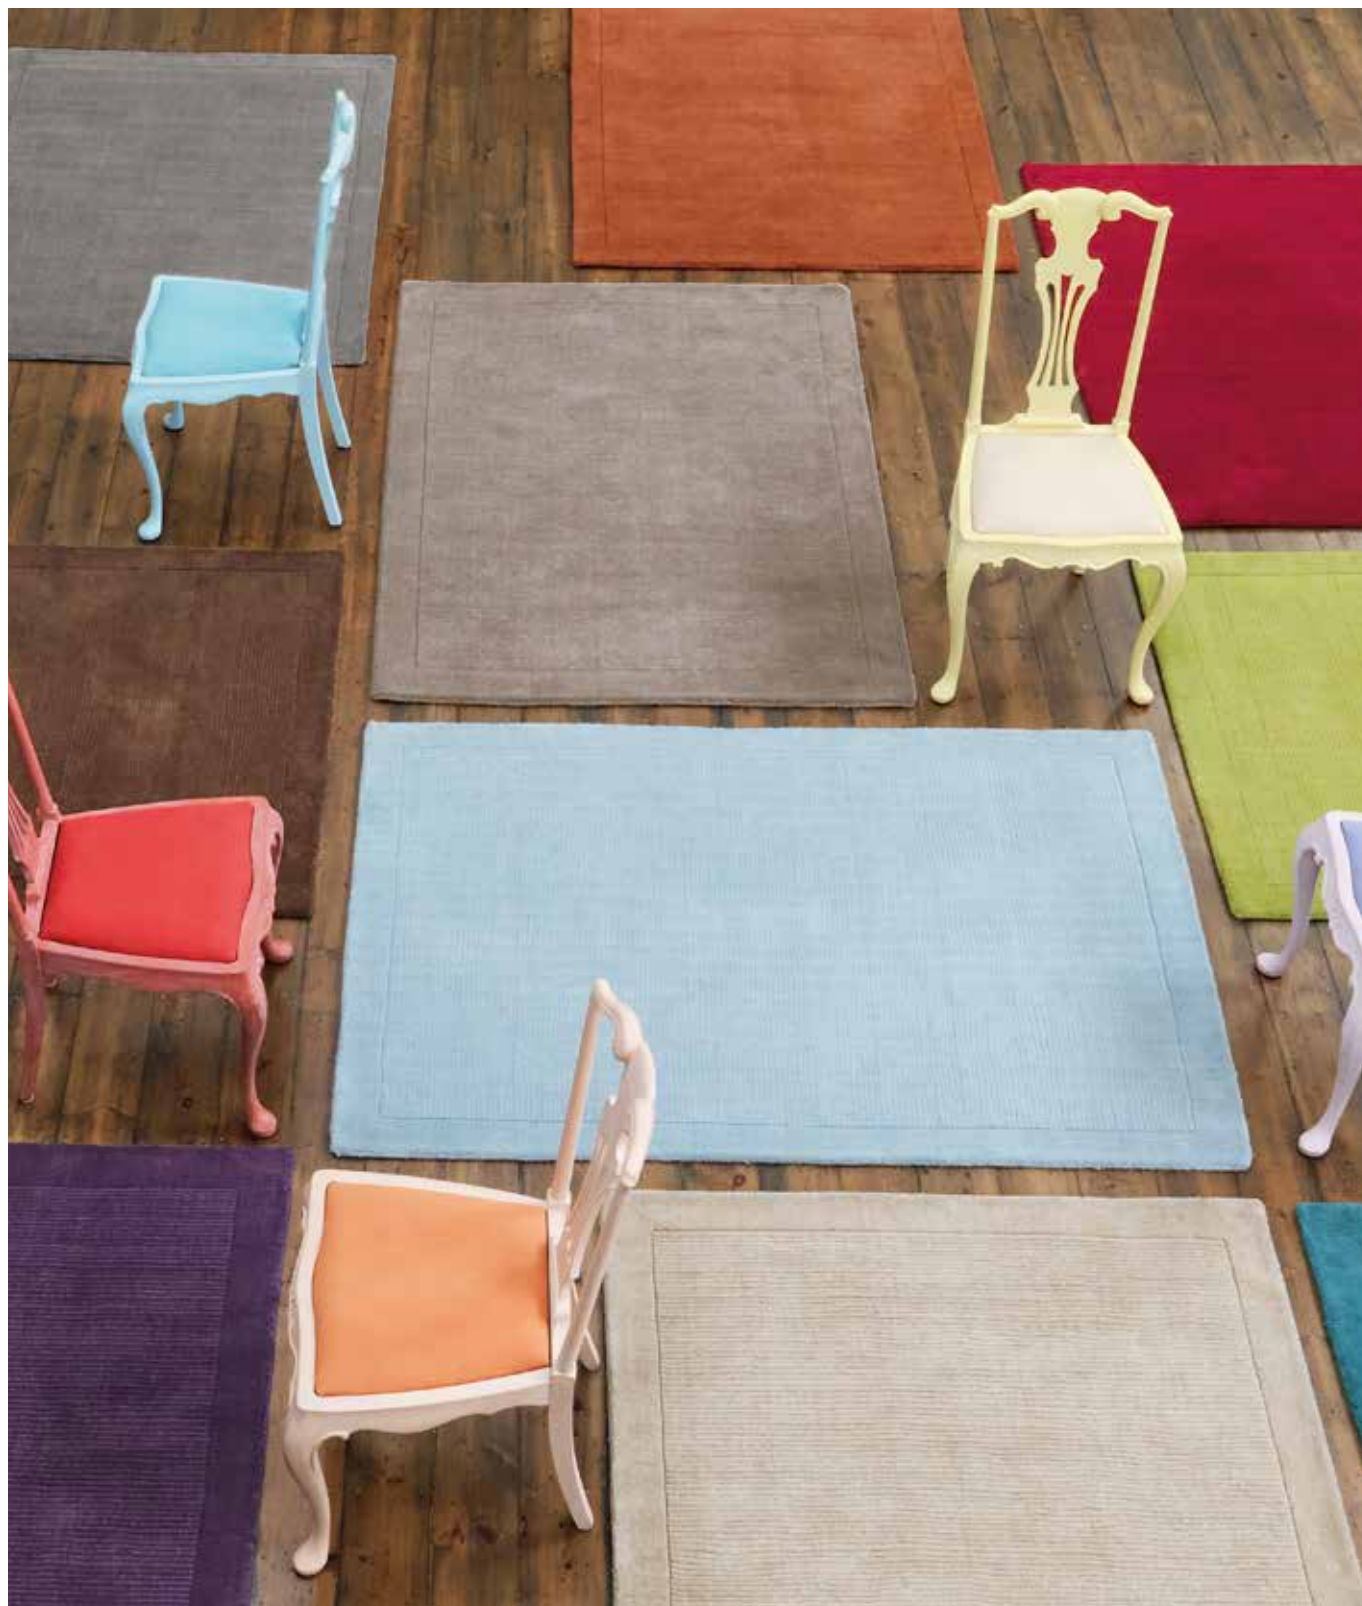

BARKOTEX
založeno 1991

Poděbradská 777/9, 190 00 Praha 9, Vysočany
tel.: 241 443 350, fax: 241 443 351
e-mail: info@barkotex.cz

www.barkotex.cz