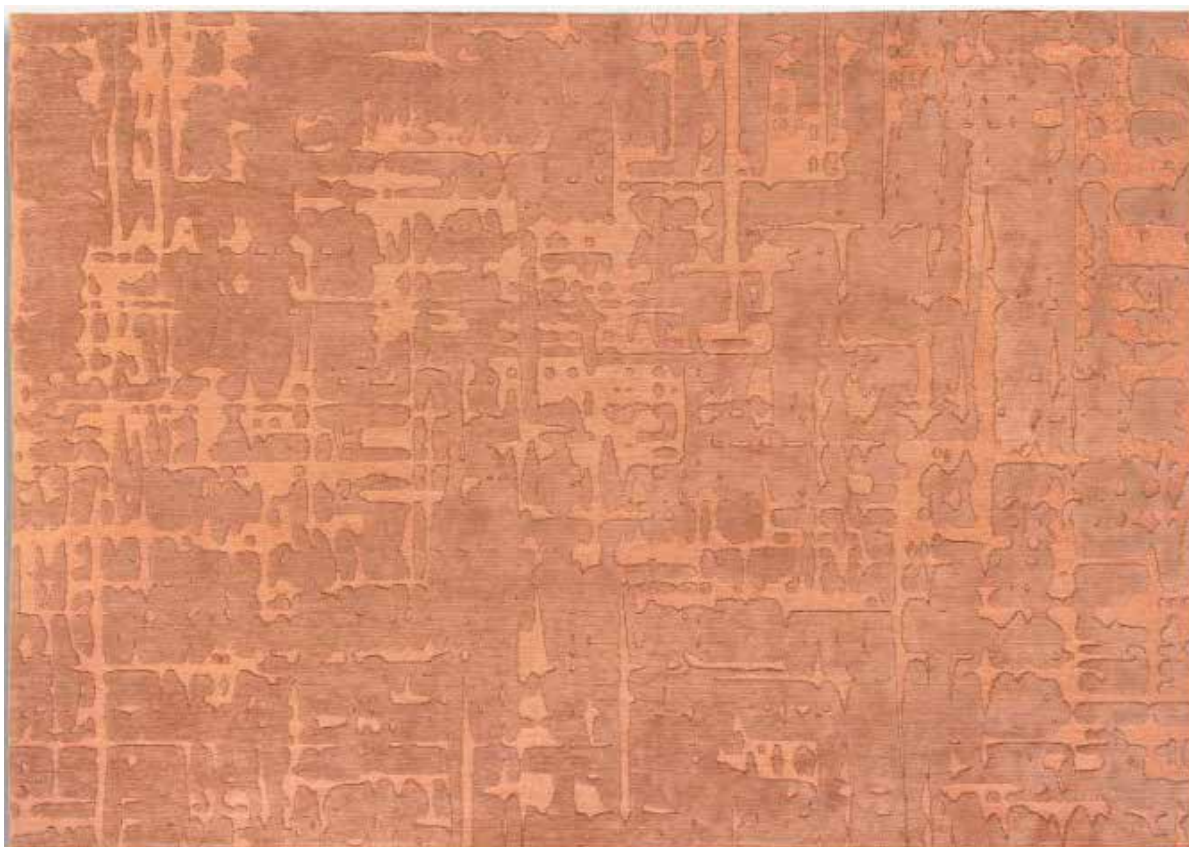

Louis de Poortere Baobab Copper

VÝPRODEJOVÁ CENA: 12.330,- Kč (bez DPH)

Rozměr: 170 x 240 cm

Výška: 5 mm

Složení vlákna: 100% polyester

Konstrukce: jacquard flatweave

Země původu: Belgie