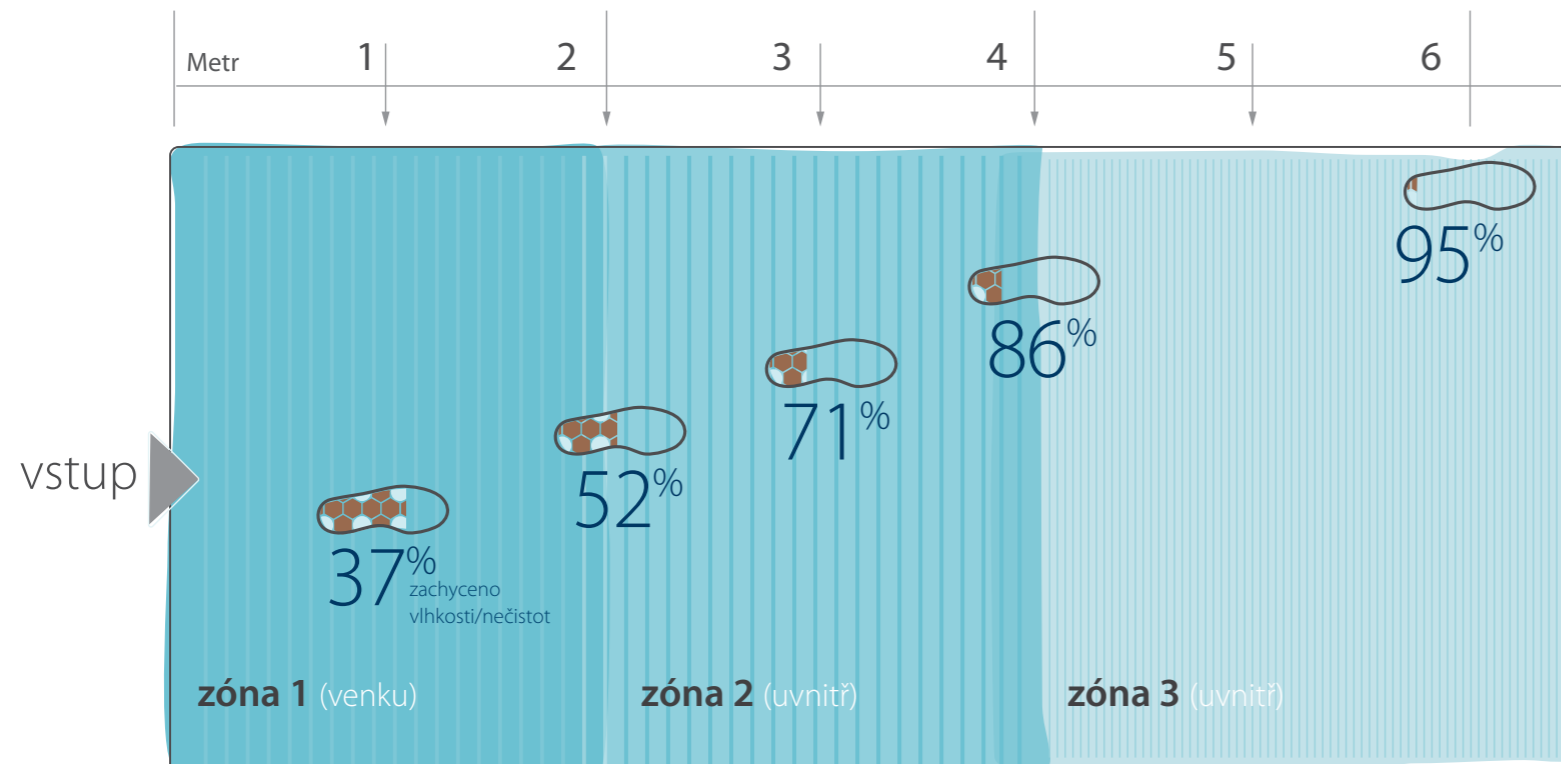

Vstupní podlahový systém se skládá z následujících zón

Metody instalace a podlaha pro rychlou pokládku.

Typ instalace a dostupný formát je uveden u kolekce. Máme buď pásy, dílce, čtverce/lamely nebo kusové rohože. Výběr formátu by měl také odpovídat vašemu požadavku.

Instalace FastFlooring (podlah pro rychlou pokládku) - speciálně pro čtverce Coral classic a brush, jsme vyvinuli systém pokládky na volno s pomocí principu „suchého zipu“ mezi dílci. Pro volnou pokládku jsou k dispozici skladem celkem čtyři barvy (2 z řad Classic a Brush).