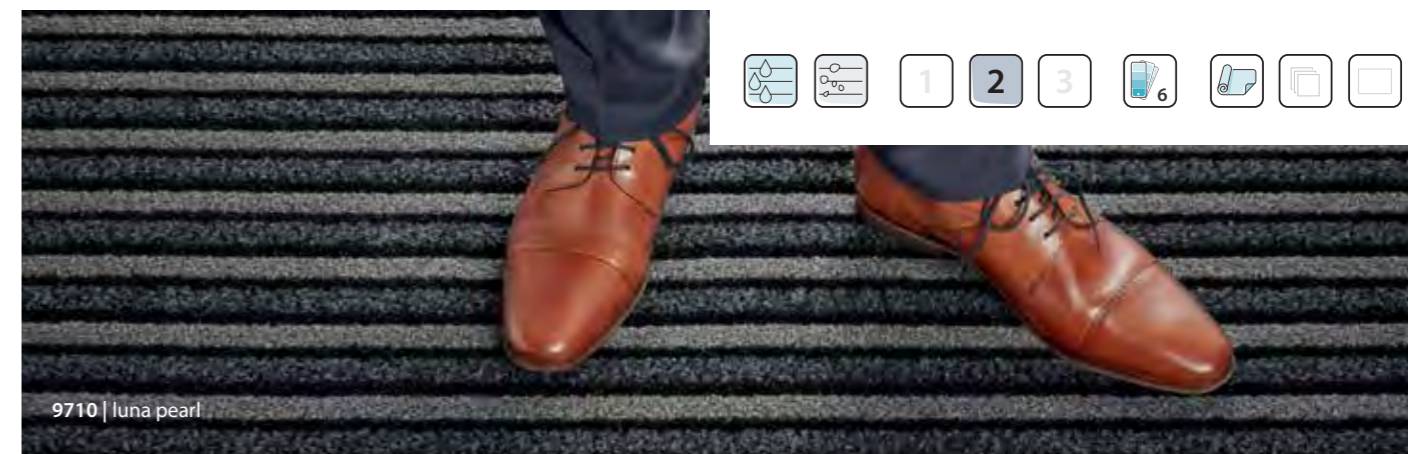

Nejlepší ochrana vůči špíně a vlhkosti pro každé *místo*

coral® duo

Skloubit krátkou čistící zónu a požadavek na udržení čistých podlah v budově moc dobře nejde dohromady nebo? Ale ano, je to možné. Právě Coral Duo je tím řešením, pokud potřebujete maximálně odstranit nečistoty, účinně zachytit všechny nečistoty a výjimečně absorbovat vlhkost a to vše navíc jen na malém prostoru několika kroků. Výzkum ukázal, že rohož Coral Duo zachytí o 10% více nečistot na prvých pár metrech, než kterýkoliv jiný textilní vstupní podlahový systém na trhu. Díky tomu je nejlepší volbou i pro menší vstupní prostory. Charakteristická žebrovaná struktura rohože Coral Duo neplní pouze funkční úlohu, ale zaručuje i esteticky příjemný vzhled jakéhokoliv vstupního prostoru. Navíc se snadno kombinuje s řadou Coral Brush a Coral Classic ve větších vstupních prostorech.

- Vynikající řešení pro každý vstupní prostor
- Ze 75% je vyroben ze 100% recyklované příze ECONYL®
- Vyráběn je bezftalátovou technologií
- Nepřekonatelný v odstranění nečistot a vlhkosti
- Vyhovuje nej přísnějším požárním předpisům: B_{fl}-s1
- Vhodný pro nejvyšší zátěž v občanské výstavbě
- Ideální pro vnitřní vstupy s omezeným místem pro čistící zónu

9710 | luna pearl