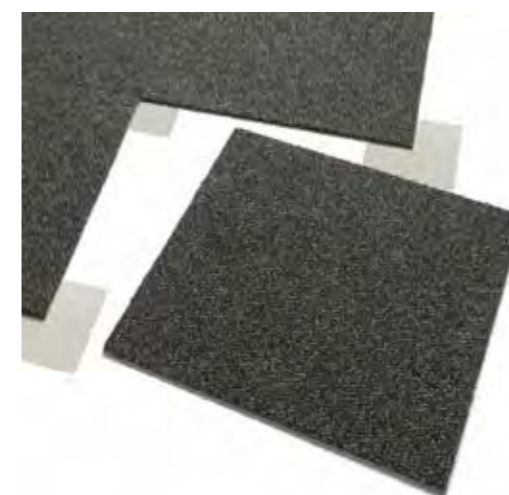

Pro-Fit Quattro (Podlaha pro rychlou instalaci)

Pro naše dílce Coral jsme vyvinuli speciální způsob instalace, který vám pomůže dílce udržet na místě. Na rozích se položí čtverečky se suchým zipem, které drží dílce pohromadě. Tímto způsobem lze čtverce instalovat na volno a pokládka samotná probíhá ještě rychleji. Skladem jsou dvě barvy z řady Brush a dvě položky Classic, které mají podložku Pro-Fit Quattro. Jiné barvy jsou na vyžádání.