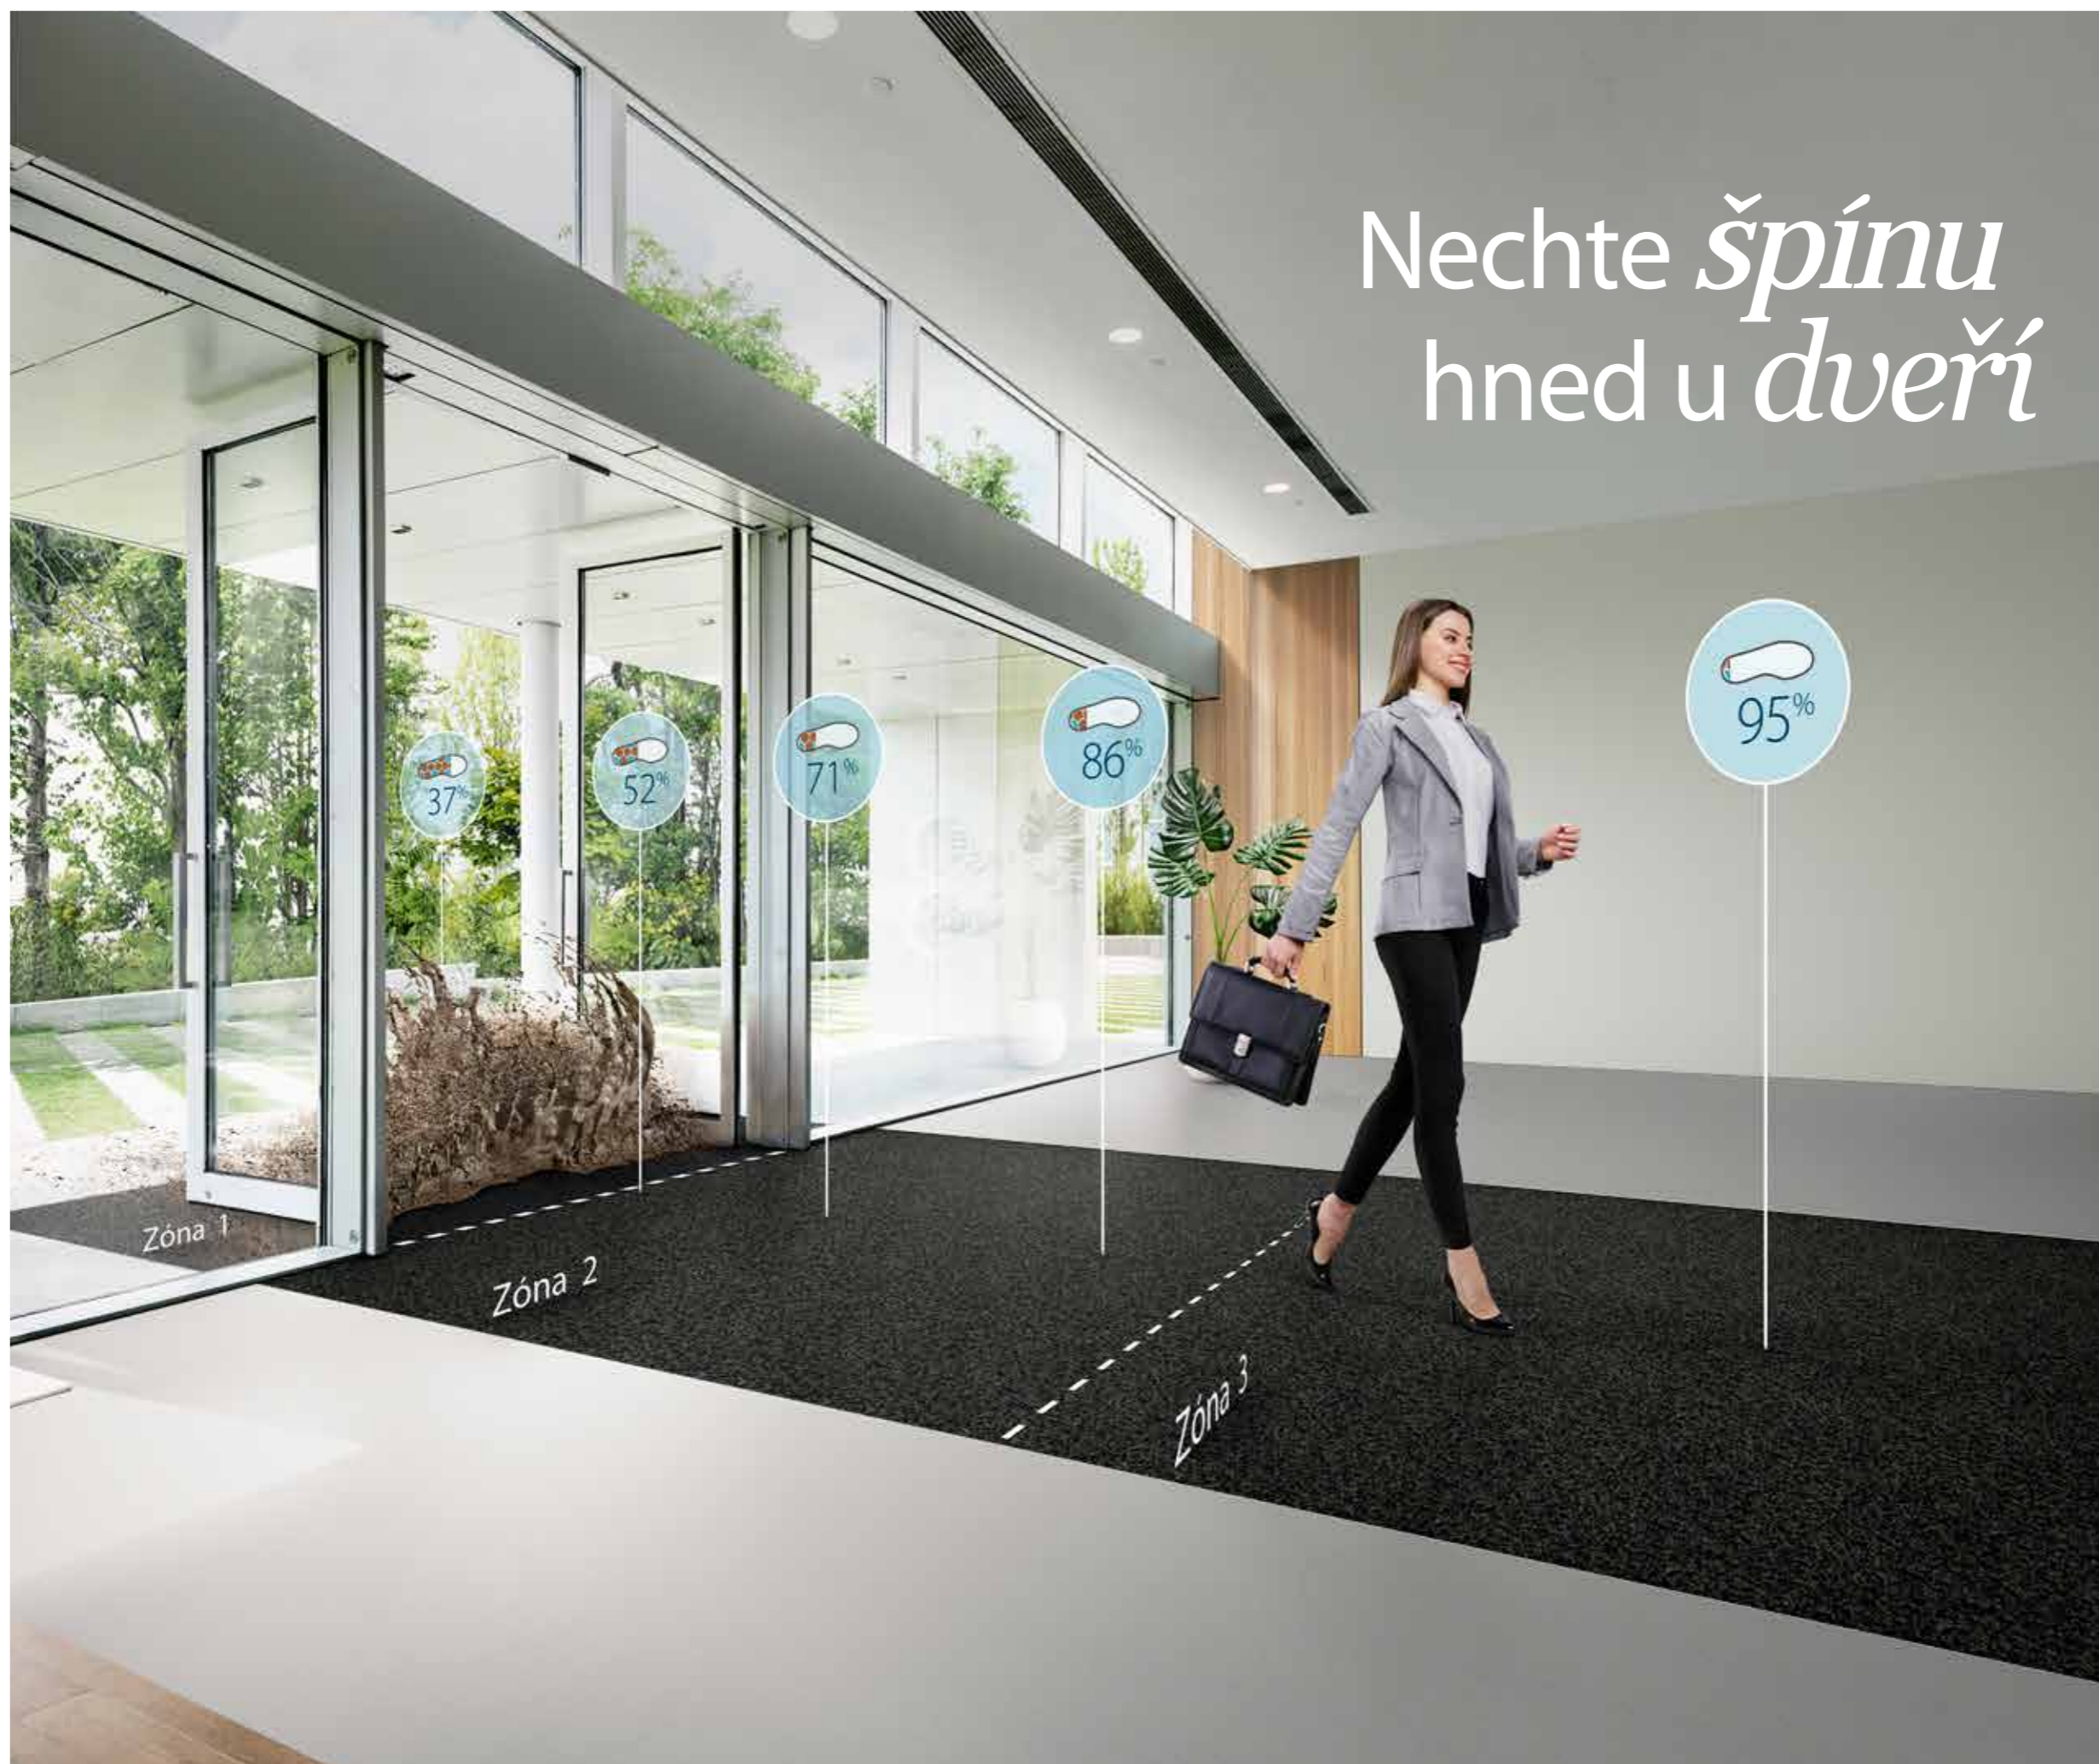

Nechte špínu hned u dveří

Díky vstupním čistícím zónám Coral® bude vaše budova vypadat ještě lépe

Více než 50 let jsme celosvětovým lídrem textilních čistících zón pro vstupní prostory, takže již není nic, co bychom nevěděli o tom, jak zabránit vstupu nečistot a vlhkosti do vaší budovy. Nejdůležitější jsou první dojmy. Když lidé vstoupí do vaší budovy, mělo by se jim líbit, co vidí. V budovách je však také tlak na praktickou stránku, tj. udržení čistých podlah a bezpečí návštěvníků. Naše systémy podlahových krytin Coral pro vstupní prostory tohle všechno, a ještě mnohem více, splňují.

Každý vstupní prostor má své vlastní požadavky, protože závisí na tom, zda vejde do kancelářské budovy z hlavní ulice nebo do základní školy. Naše čistící zóny Coral se skládají z mnoha různých kolekcí, z nichž každá má svou vlastní speciální funkci, jako je setření a zachycení nečistot nebo pohlcení vlhkosti. Ikony v knize vám pomohou při výběru řešení, které bude odpovídat vašim potřebám. Kromě funkčnosti si také můžete vybrat různé možnosti instalace, formáty pásů, dílců, či kusové rohože. V neposlední řadě vám může pomoci učinit konečné rozhodnutí k výběru váš vztah k životnímu prostředí. Máme několik produktů s recyklovanými přízemí. Ať už si vyberete jakoukoliv kolekci, víte, že spojuje tu nejlepší kvalitu s nejlepší funkcí.