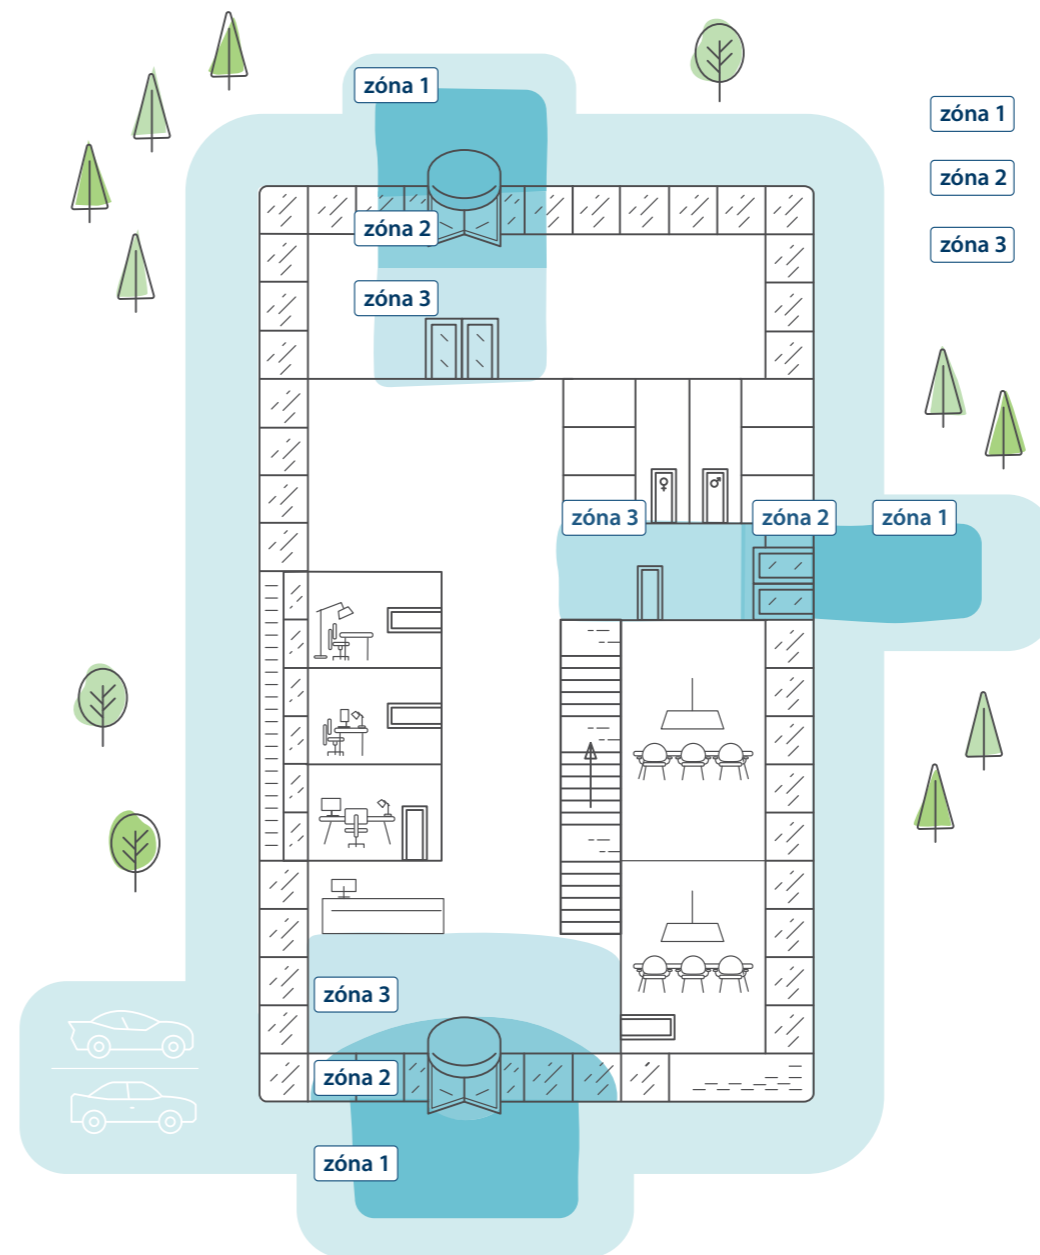

Vyberte *správný* čisticí systém pro váš *prostor*

Funkční vstupní podlahový systém je zvolen na základě umístění budovy (určení typu nečistot), množství kroků (kolik lidí po něm projde), osob, které jdou po rohoži (např. podnikatelé nebo děti ve školách) a typ vchodu do budovy (hlavní, boční, vnitřní, venkovní).

Vyberte si *správný produkt pro správnou oblast.*

Ikony v každé kolekci ukazují schopnost setření nečistot a absorpce vlhkosti. To vám pomůže udělat správné rozhodnutí.

Dobré pro životní prostředí. Dobré pro vaše každodenní prostředí.

Od toho, jak jsou vyráběny, až po jejich funkčnost, jsou podlahy **Forbo** skutečně udržitelné. Díky ekologii, bezpečnosti, designu a snadné údržbě jsou krytiny **Forbo** dobré pro budovy, pro lidi i pro planetu. Pomáháme lidem pracovat, žít a relaxovat v lepším prostředí.

- **zóna 1** Venkovní primární rohož
- **zóna 2** Vnitřní primární rohož
- **zóna 3** Vnitřní sekundární rohož

3 aplikace vstupní čistící zóny

1. Venkovní použití

- Před vstupem do budovy nebo v první oblasti uvnitř budovy
- První obranná linie
- Používá se pro setření nečistot (Coral grip, rohože Nuway nebo Coral click)

2. Vnitřní použití

- Ideálně 6 m dlouhá rohož nebo kombinace s venkovní rohoží či rohožemi pro ostatní komunikační prostory
- Uvnitř budovy v návaznosti na venkovní čistící systém
- Používá se k zachycování nečistot a vlhkosti (Coral classic, Coral brush, Coral welcome, Coral duo, Coral bright, Coral interior)

3. Rohože pro ostatní komunikační prostory

- Uvnitř budovy na recepci nebo pro chodby
- Také má příze, které setřou nečistoty a pohltí vlhkost
- Jsou velmi nutné v případě, že vstupní rohože v zónách 1 či 2 jsou příliš krátké nebo nejsou přítomny vůbec (Coral interior, Coral Luxe, Coral bright, Coral classic)

Zachytí až 95% nečistot a vlhkosti před vniknutím do budovy