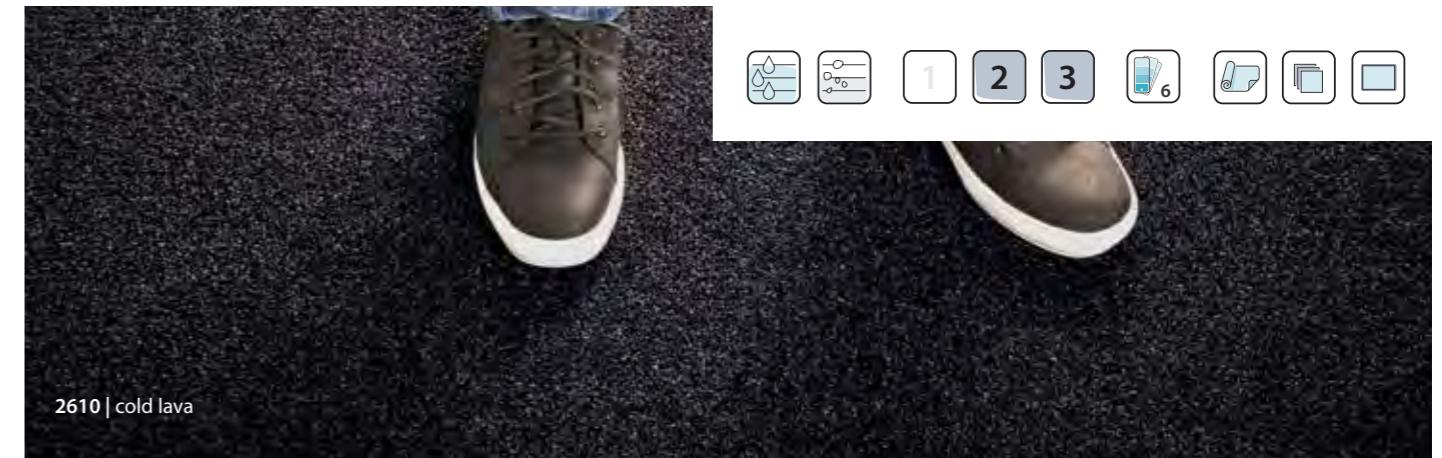

Když je *cena* *klíčová*

ČTVERCE

coral classic a coral brush jsou k dispozici ve čtvercích pro zvýšení flexibility a snížení odpadu při instalaci.

coral® bright

Pokud je váš rozpočet omezený, a přesto chcete dobrou čistící zónu, doporučujeme vám vybrat si kolekci Coral Bright. Barvy jsou opravdu zářivé a vašemu vstupnímu prostoru nabídnou oživení. Coral Bright funguje nejlépe v oblastech, kde je největším problémem vlhkost, a zároveň je nízký počet osob, které přes rohož projdou. Pak je Coral Bright pro vás skvělé řešení.

- Komfortní a měkký na dotyk
- Vhodné pro vstupy s nízkým až středním zatížením
- Atraktivní barvy

VYROBENY S VYUŽITÍM **100%** ZELENÉ ELEKTRINY Z OBNOVITELNÝCH ZDROJŮ

Používáme pouze elektřinu z obnovitelných zdrojů – součást našeho přísného systému řízení ochrany životního prostředí, kde jsme získali certifikaci podle normy ISO 14001.

2604 | virgin sand