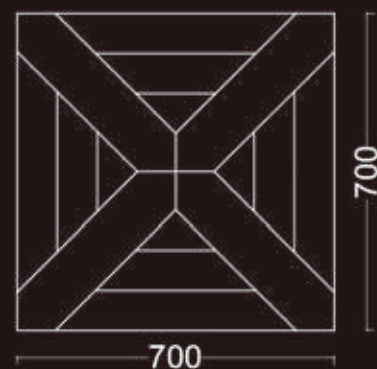

Canaletto

Spessore: 15 mm. (di cui 4 mm. di legno nobile)*
Dimensioni: 700 x 700 mm.
Specie legnosa: Rovere
Scelta: Standard Prime Δ
Finiture: Sbiancati - Impregnati - Naturalizzati
Valore Aggiunto Italiano

* spessore nominale +/- 0,5 mm.

Thickness: 15 mm. (4 mm. of hardwood top layer)*
Dimensions: 700 x 700 mm.
Wood Species: Oak
Grade: Standard Prime Δ
Finishing: Sbiancati - Impregnati - Naturalizzati
Valore Aggiunto Italiano

* nominal thickness +/- 0,5 mm.

formati sizes	ROVERE Standard Prime Δ
Canaletto mm. sp. 15/4 x 700 x 700	YB/RO/_/SX 68

Codice articolo a titolo esemplificativo variabile in funzione della finitura selezionata