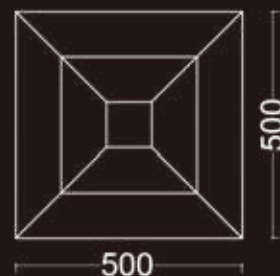

# Duomo di Milano

**Spessore:** 14 mm. (di cui 3 mm. di legno nobile)\*  
**Dimensioni:** 500 x 500 mm.  
**Specie legnose:** Rovere  
**Scelta:** Standard Prime  $\Delta$   
**Finitura:** Sbiancati - Impregnati - Naturalizzati  
Valore Aggiunto Italiano

\* spessore nominale +/- 0,5 mm.

**Thickness:** 14 mm. (3 mm. of hardwood top layer)\*  
**Dimensions:** 500 x 500 mm.  
**Wood Species:** Oak  
**Grade:** Standard Prime  $\Delta$   
**Finishing Rovere:** Sbiancati - Impregnati - Naturalizzati  
Valore Aggiunto Italiano

\* nominal thickness +/- 0,5 mm.

formati sizes	ROVERE Standard Prime $\Delta$
Duomo Rovere mm. sp. 14/3 x 500 x 500	YF/RO/_/SX <span style="border: 1px solid black; padding: 2px;">69</span>

Codice articolo a titolo esemplificativo variabile in funzione della finitura selezionata

# Duomo di Milano

**Spessore:** 14 mm. (di cui 3 mm. di legno nobile)\*  
**Dimensioni:** 500 x 500 mm.  
**Specie legnose:** Noce Americano  
**Scelta:** Standard Prime  $\Delta$   
**Finitura:** Spazzolato Verniciato - Naturalizzato Neutro Grey