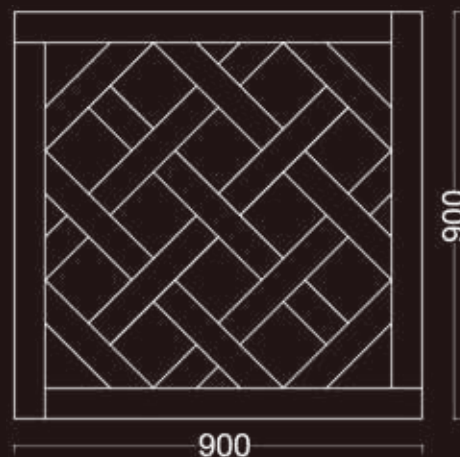

# Versailles

**Spessore:** 15 mm. (di cui 4 mm. di legno nobile)\*  
**Dimensioni:** 900 x 900 mm.  
**Specie legnosa:** Rovere  
**Scelta:** Standard Prime  $\Delta$   
**Finitura:** Sbiancati - Impregnati - Naturalizzati  
Valore Aggiunto Italiano