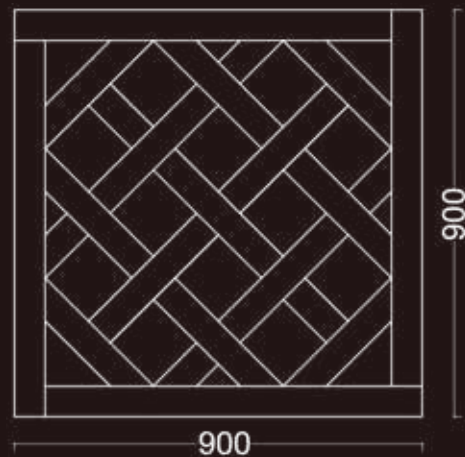

\* nominal thickness +/- 0,5 mm.

formati  
sizes

ROVERE  
Standard Prime  $\Delta$

Versailles  
mm. sp. 15/4 x 900 x 900

YS/RO/\_/SX

68

Codice articolo a titolo esemplificativo variabile in funzione della finitura selezionata

**Spessore:** 14 mm. (di cui 3 mm. di legno nobile)\*  
**Dimensioni:** 900 x 900 mm.  
**Specie legnosa:** Rovere  
**Scelta:** Free Class (FC)  
**Finitura:** Armagnac

\* spessore nominale +/- 0,5 mm.