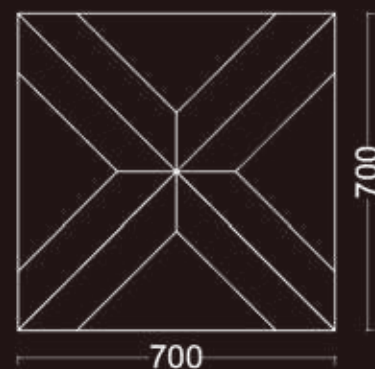

\* nominal thickness +/- 0,5 mm.

formati  
sizes

ROVERE  
Free Class (FC)

**Modigliani**  
mm. sp. 15/4 x 900 x 900

YY/RP/ISB/F

69

# Michelangelo

**Spessore:** 15 mm. (di cui 4 mm. di legno nobile)\*  
**Dimensioni:** 700 x 700 mm.  
**Specie legnosa:** Rovere  
**Scelta:** Standard Prime  $\Delta$   
**Finiture:** Sbiancati - Impregnati - Naturalizzati  
 Valore Aggiunto Italiano