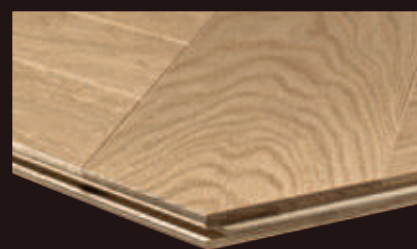

Canaletto

Spessore: 15 mm. (di cui 4 mm. di legno nobile)*
Dimensioni: 700 x 700 mm.
Specie legnosa: Rovere
Scelta: Standard Prime Δ
Finiture: Sbiancati - Impregnati - Naturalizzati
Valore Aggiunto Italiano

* spessore nominale +/- 0,5 mm.

Thickness: 15 mm. (4 mm. of hardwood top layer)*
Dimensions: 700 x 700 mm.
Wood Species: Oak
Grade: Standard Prime Δ
Finishing: Sbiancati - Impregnati - Naturalizzati
Valore Aggiunto Italiano

* nominal thickness +/- 0,5 mm.

formati sizes	ROVERE Standard Prime Δ
Canaletto mm. sp. 15/4 x 700 x 700	YB/RO/_/SX 68

Codice articolo a titolo esemplificativo variabile in funzione della finitura selezionata