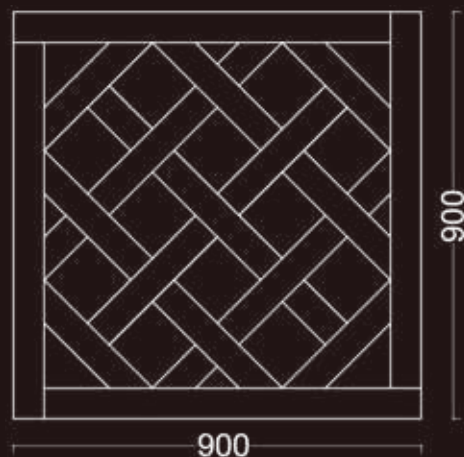

**Spessore:** 14 mm. (di cui 3 mm. di legno nobile)\*  
**Dimensioni:** 900 x 900 mm.  
**Specie legnosa:** Rovere  
**Scelta:** Free Class (FC)  
**Finitura:** Armagnac

\* spessore nominale +/- 0,5 mm.

**Thickness:** 14 mm. (3 mm. of hardwood top layer)\*  
**Dimensions:** 900 x 900 mm.  
**Wood Species:** Oak  
**Grade:** Free Class (FC)  
**Finishing:** Armagnac

\* nominal thickness +/- 0,5 mm.

formati  
sizes

ROVERE  
Free Class (FC)

**Versailles**  
mm. sp. 15/4 x 900 x 900

YS/RO/VEA/F

68

LANUVIO

**Spessore:** 15 mm. (di cui 4 mm. di legno nobile)\*  
**Dimensioni:** 900 x 900 mm.  
**Specie legnosa:** Rovere  
**Scelta:** Free Class (FC)  
**Finiture:** Castelli Romani: Lanuvio - Genzano - Rocca di Papa  
 \* spessore nominale +/- 0,5 mm.