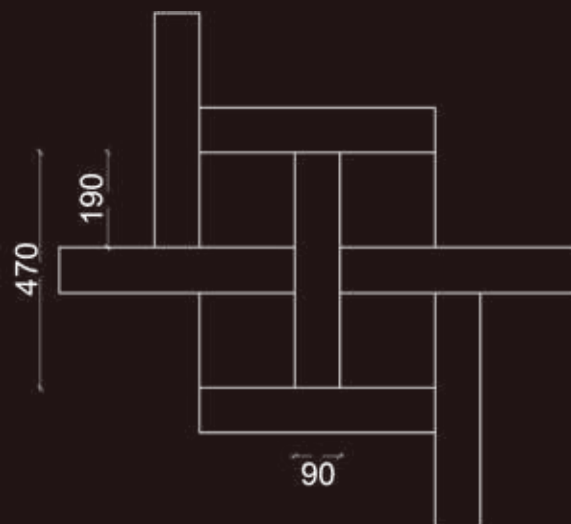

\* nominal thickness +/- 0,5 mm.

formati  
sizes

ROVERE  
Standard Prime  $\Delta$

**Duomo Noce**  
mm. sp. 14/3 x 500 x 500

YF/WA/\_/SX

71

Codice articolo a titolo esemplificativo variabile in funzione della finitura selezionata

**Spessore:** 15 mm. (di cui 4 mm. di legno nobile)\*  
**Dimensioni:** 470 x 90 mm. - 190 x 190 mm.  
**Specie legnosa:** Rovere  
**Scelta:** Standard Prime  $\Delta$   
**Finiture:** Valore Aggiunto Italiano