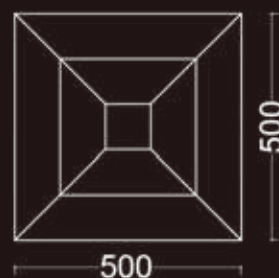

\* nominal thickness +/- 0,5 mm.

formati sizes	ROVERE Standard Prime $\Delta$
Michelangelo mm. sp. 15/4 x 700 x 700	YI/RO_/SX <span style="border: 1px solid black; padding: 2px;">68</span>

Codice articolo a titolo esemplificativo variabile in funzione della finitura selezionata

\* spessore nominale +/- 0,5 mm.

**Thickness:** 15 mm. (4 mm. of hardwood top layer)\*  
**Dimensions:** 700 x 700 mm.  
**Wood Species:** Oak  
**Grade:** Standard Prime  $\Delta$   
**Finishing:** Sbiancati - Impregnati - Naturalizzati  
Valore Aggiunto Italiano

# Duomo di Milano

**Spessore:** 14 mm. (di cui 3 mm. di legno nobile)\*  
**Dimensioni:** 500 x 500 mm.  
**Specie legnose:** Rovere  
**Scelta:** Standard Prime  $\Delta$   
**Finitura:** Sbiancati - Impregnati - Naturalizzati  
Valore Aggiunto Italiano