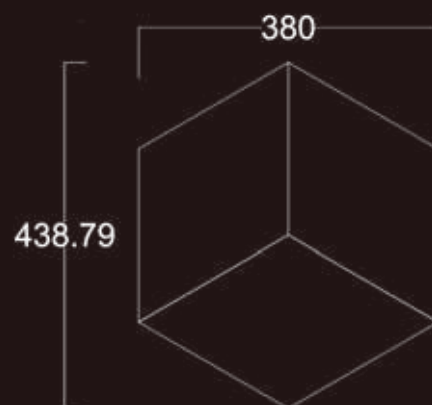

**Spessore:** 15 mm. (di cui 4 mm. di legno nobile)\*  
**Dimensioni:** 470 x 90 mm. - 190 x 190 mm.  
**Specie legnosa:** Rovere  
**Scelta:** Standard Prime  $\Delta$   
**Finiture:** Valore Aggiunto Italiano

\* nominal thickness +/- 0,5 mm.

formati sizes	<b>ROVERE</b> Standard Prime $\Delta$
<b>Giotto</b> mm. sp. 15/4 x 470 x 90 mm. 190 x 190	<b>YO/RO/_/SX</b> <span style="border: 1px solid black; padding: 2px;">72</span>

# Cube

ROVERE TRASPARENTE      ROVERE SABBIA      NOCE AMERICANO

**Spessore:** 14 mm. (di cui 3 mm. di legno nobile)\*  
**Dimensioni:** 190 x 219 mm.  
**Specie legnose:** Rovere - Noce Americano  
**Scelta:** Standard Prime  $\Delta$   
**Finiture Rovere:** Trasparente - Termotrattato Sabbia  
**Finitura Noce:** Trasparente

\* nominal thickness +/- 0,5 mm.

formati sizes	ROVERE Standard Prime $\Delta$
<b>Rovere Trasparente</b> mm. sp. 14/3 x 190 x 219	<b>YK/RO/SX</b> <span style="border: 1px solid black; padding: 2px;">67</span>
<b>Rovere Sabbia</b> mm. sp. 14/3 x 190 x 219	<b>YK/RO/SAB/SX</b> <span style="border: 1px solid black; padding: 2px;">68</span>
<b>Noce Americano</b> mm. sp. 14/3 x 190 x 219	<b>YK/WA/SX</b> <span style="border: 1px solid black; padding: 2px;">72</span>