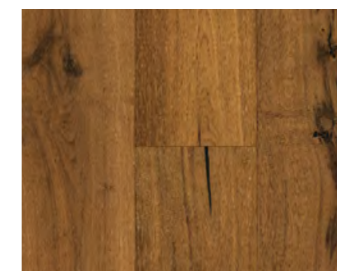

1739945

Dub smoked handcrafted

Classic
přírodně olejovaný plus
4 stranná V drážka