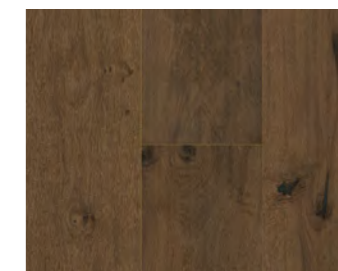

1739951

Dub smoked grey handcrafted

Classic
přírodně olejovaný plus
4 stranná V drážka

Společnost Parador nabízí ke každé podlaze opticky sladěné podlahové lišty. Jednoduše zadejte číslo produktu své oblíbené podlahy do vyhledávacího pole na našem webu a zobrazí se vám odpovídající podlahové lišty.
parador.de/en