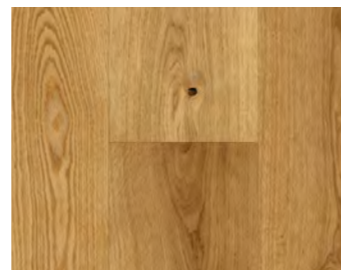

Classic 3025 – selský vzor

d 1170 × š 120 × v 13 mm

1744846

**Dub Soft struktura**  
Rustikal  
přírodně olejovaný plus  
minifáze  
velkoplošný formát

1744844

**Dub**  
Rustikal  
lakovaná úprava matná  
minifáze  
velkoplošný formát