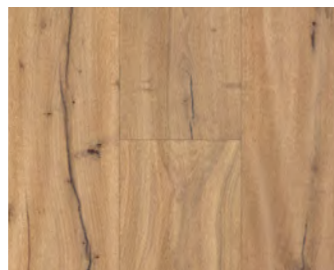

1739959

Dub handscraped kartáčovaný
Classic
přírodně olejovaná bílá plus
4 stranná V drážka