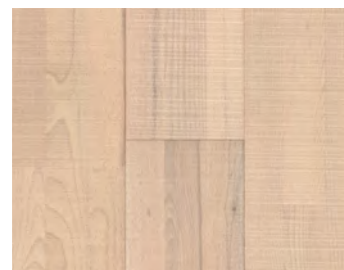

Trendtime 6 – selský vzor/parketový vzor 3-pásový

d 2200 × š 185 × v 13 mm

1739940

Buk bílý struktura řezu

Living
lakovaná úprava matná bílá
4 stranná V drážka
parketový vzor 3-pásový