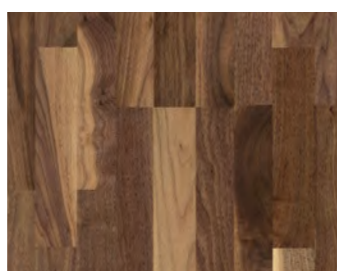

1518118

Vlašský ořech
Living
lakovaná úprava matná