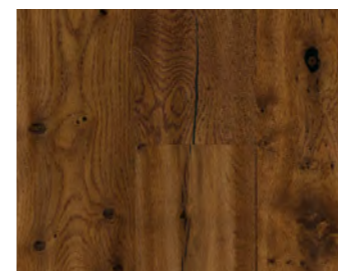

1739957

**Dub tree plank**  
Classic  
přírodně olejovaný plus  
4 stranná V drážka

1739958

**Seaport Oak**  
Classic  
přírodně olejovaný plus  
4 stranná V drážka

1739954

**Dub smoked elephant skin**  
Classic  
přírodně olejovaný plus  
4 stranná V drážka