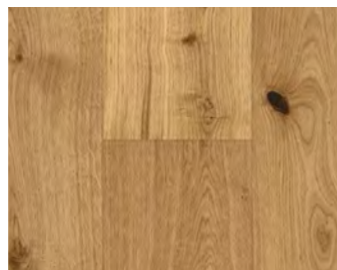

1744844

Dub
Rustikal
lakovaná úprava matná
minifáze
velkoplošný formát