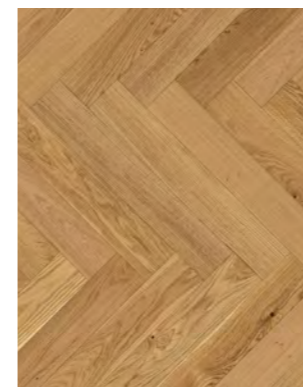

1739923

Třívrstvé dřevěné podlahy
Classic 3060
Modřín
Rustikal
přírodně olejovaný plus
minifáze

1601582

Třívrstvé dřevěné podlahy
Trendtime 3
Dub
Living
lakovaná úprava matná
minifáze