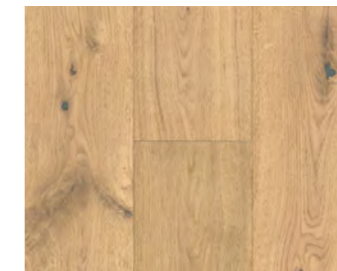

1739912

Dub Pure
Rustikal
přírodně olejovaný plus
minifáze