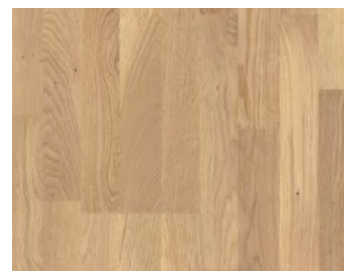

1595164

Dub Pure
Rustikal
lakovaná úprava matná