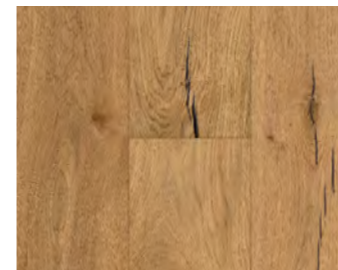

1739952

Dub elephant skin
Classic
přírodně olejovaný plus
4 stranná V drážka