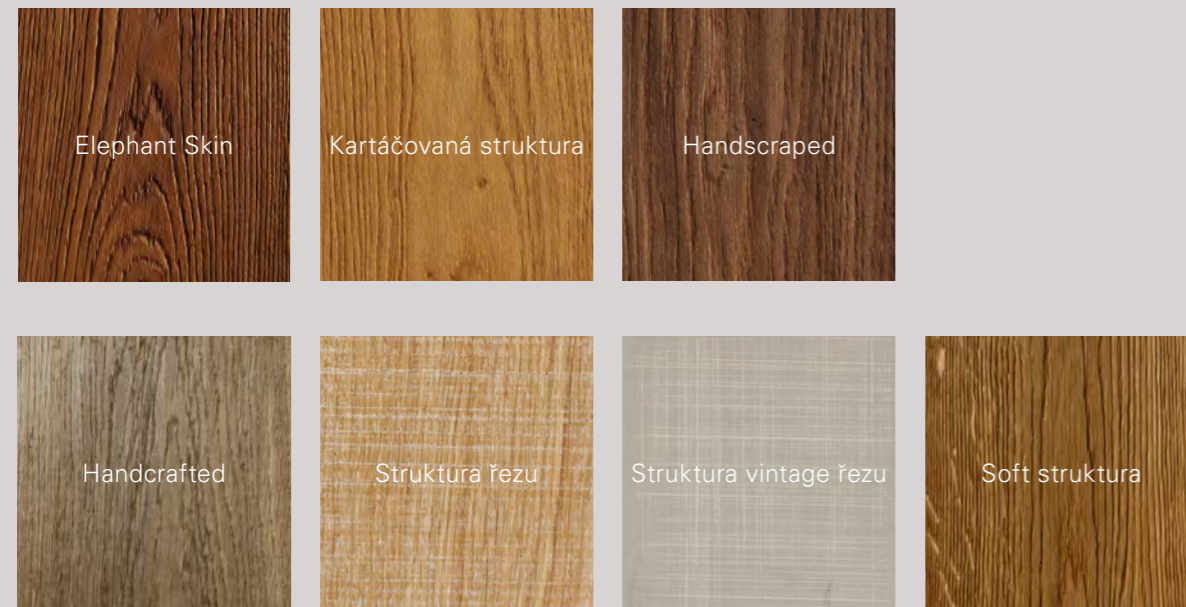

Dřevo je přírodní produkt a každá palubka je unikát.

Obvodová impregnace lamel a krycích vrstev pro zvýšenou ochranu proti bobtnání

Vhodné pro pokládku na podlahové topení

Systém Automatic-Click se zámky na podélných a čelních hranách\*

- 1 Krycí vrstva
- 2 Středová část dřeva z jehličnanu
- 3 Protitah
- 4 Zaklapávací spoj