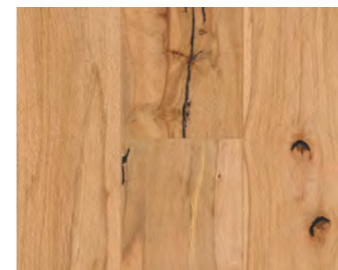

Trendtime 8 – selský vzor

d 1882 × š 190 × v 14 mm

1744431

Buk elephant skin

Classic
přírodně olejovaný plus
4 stranná V drážka