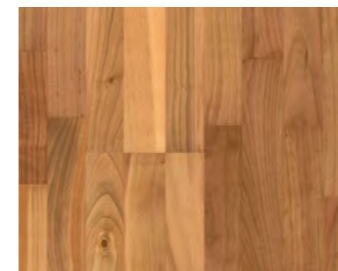

**Dub Finline vzor**  
Natur  
lakovaná úprava matná

1739905

**Dub**  
Living  
přírodně olejovaný plus

1518102

**Dub sukovitý**  
Living  
lakovaná úprava matná

1518115

**Třešeň evropská pařená**  
Natur  
lakovaná úprava matná