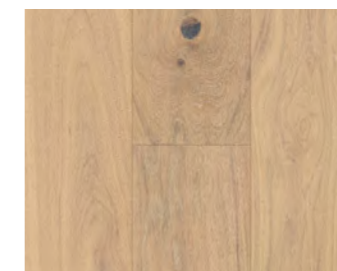

1739925

Dub kartáčovaný
Rustikal
přírodně olejovaná bílá plus
minifáze