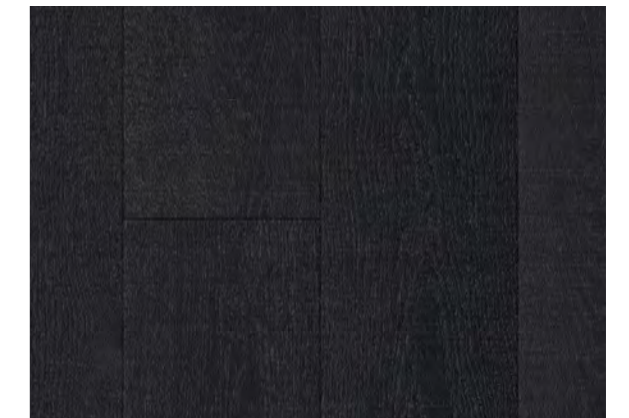

1739943

Třívrstvé dřevěné podlahy
Trendtime 6
Dub noir struktura řezu
Living
přírodně olejovaný plus
4 stranná V drážka