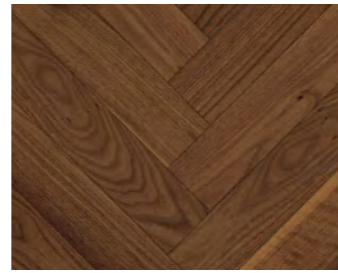

1743195

Vlašský ořech
Natur
lakovaná úprava matná
minifáze