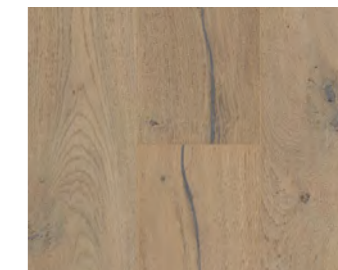

1744432

Dub smoked stone handcrafted

Classic
přírodně olejovaný plus
4 stranná V drážka