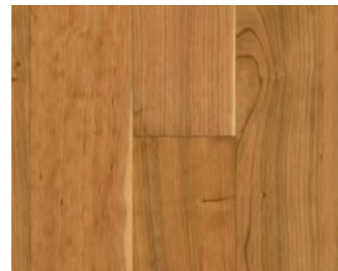

1257371

Třešeň americká
Natur
lakovaná úprava
4 stranná V drážka