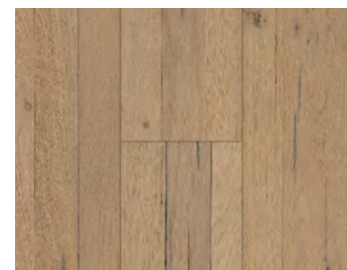

d 1882 × š 190 × v 15 mm

1744430

Dub Pinot Loftplank
Classic
přírodně olejovaný plus
minifáze