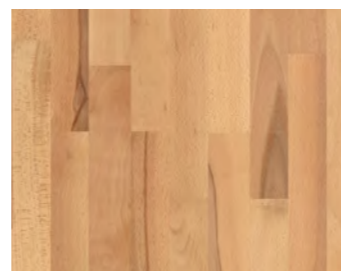

1518103

Buk
Living
lakovaná úprava matná