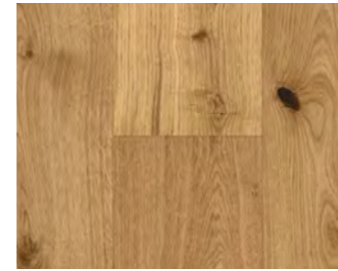

1697032

Dub kartáčovaný
Rustikal
lakovaná úprava matná
minifáze