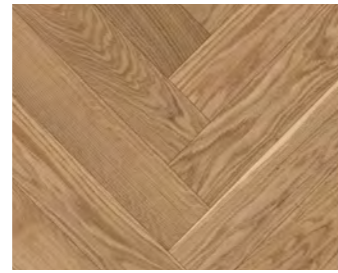

1739932

Dub cream
Living
lakovaná úprava matná
minifáze