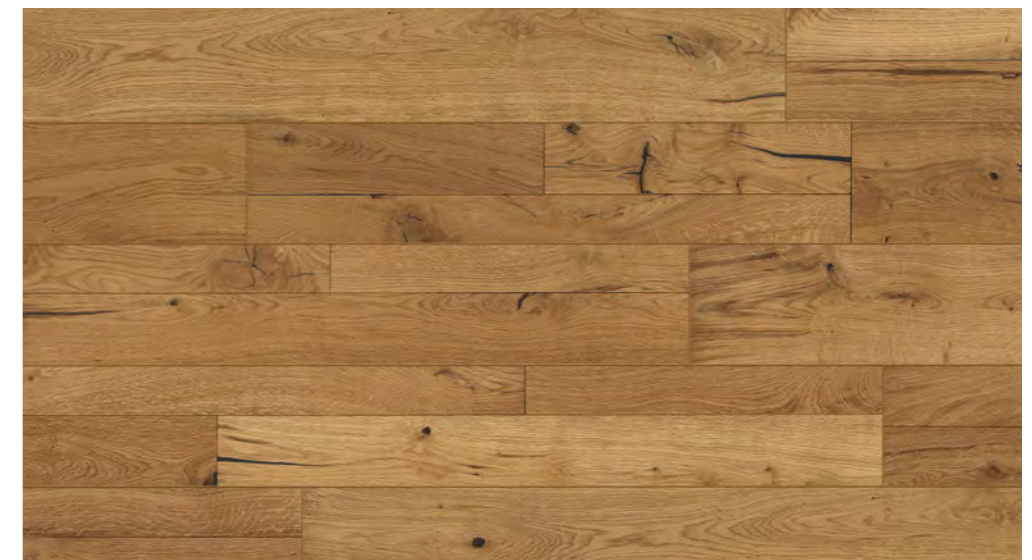

1744429

Třívrstvé dřevěné podlahy
Trendtime 8
Buk Multiplank
Classic
přírodně olejovaný plus
minifáze

Najděte podlahu,
která vám vyhovuje:
parador.de/en/floorfinder