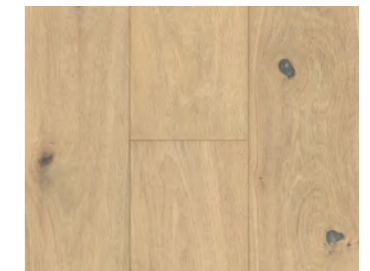

1739911

Dub Muscat
Rustikal
přírodně olejovaný plus
minifáze