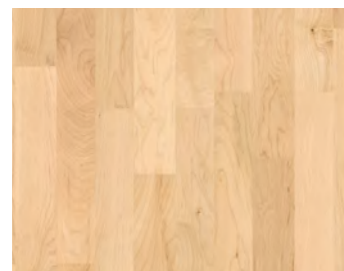

Classic 3060 – parketový vzor 3-pásový

d 2200 × š 185 × v 13 mm

1518122

**Javor evropský**  
Natur  
lakovaná úprava matná

1270338

**Jasan**  
Living  
lakovaná úprava matná bílá

1518121

**Jasan Fineline vzor**  
Natur  
lakovaná úprava matná bílá