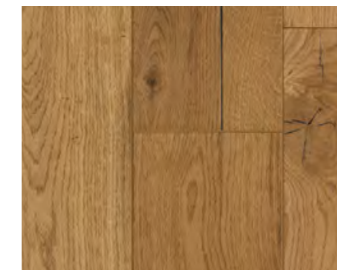

1744429

Dub Multiplank
Classic
přírodně olejovaný plus
minifáze