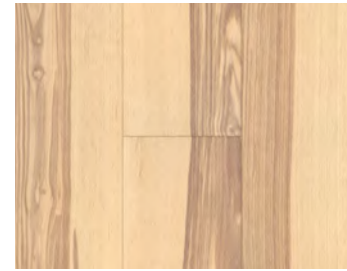

1744433

**Dub sanded**  
Natur  
lakovaná úprava velmi matná  
minifáze

Classic 3060 – selský vzor

d 2200 × š 185 × v 13 mm

Classic 3060 – selský vzor

1739926

**Jasan**  
Living  
přírodně olejovaná bílá plus  
4 stranná V drážka