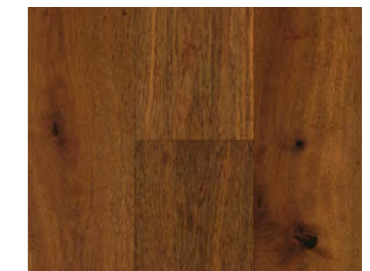

1739910

**Dub kartáčovaný**  
Rustikal  
přírodně olejovaný plus  
minifáze

1368979 lakovaná úprava matná

1739907

**Dub zakouřený**  
Rustikal  
přírodně olejovaný plus  
minifáze

1739904

**Modřín kouřový  
Soft struktura**  
Rustikal  
přírodně olejovaný plus  
minifáze