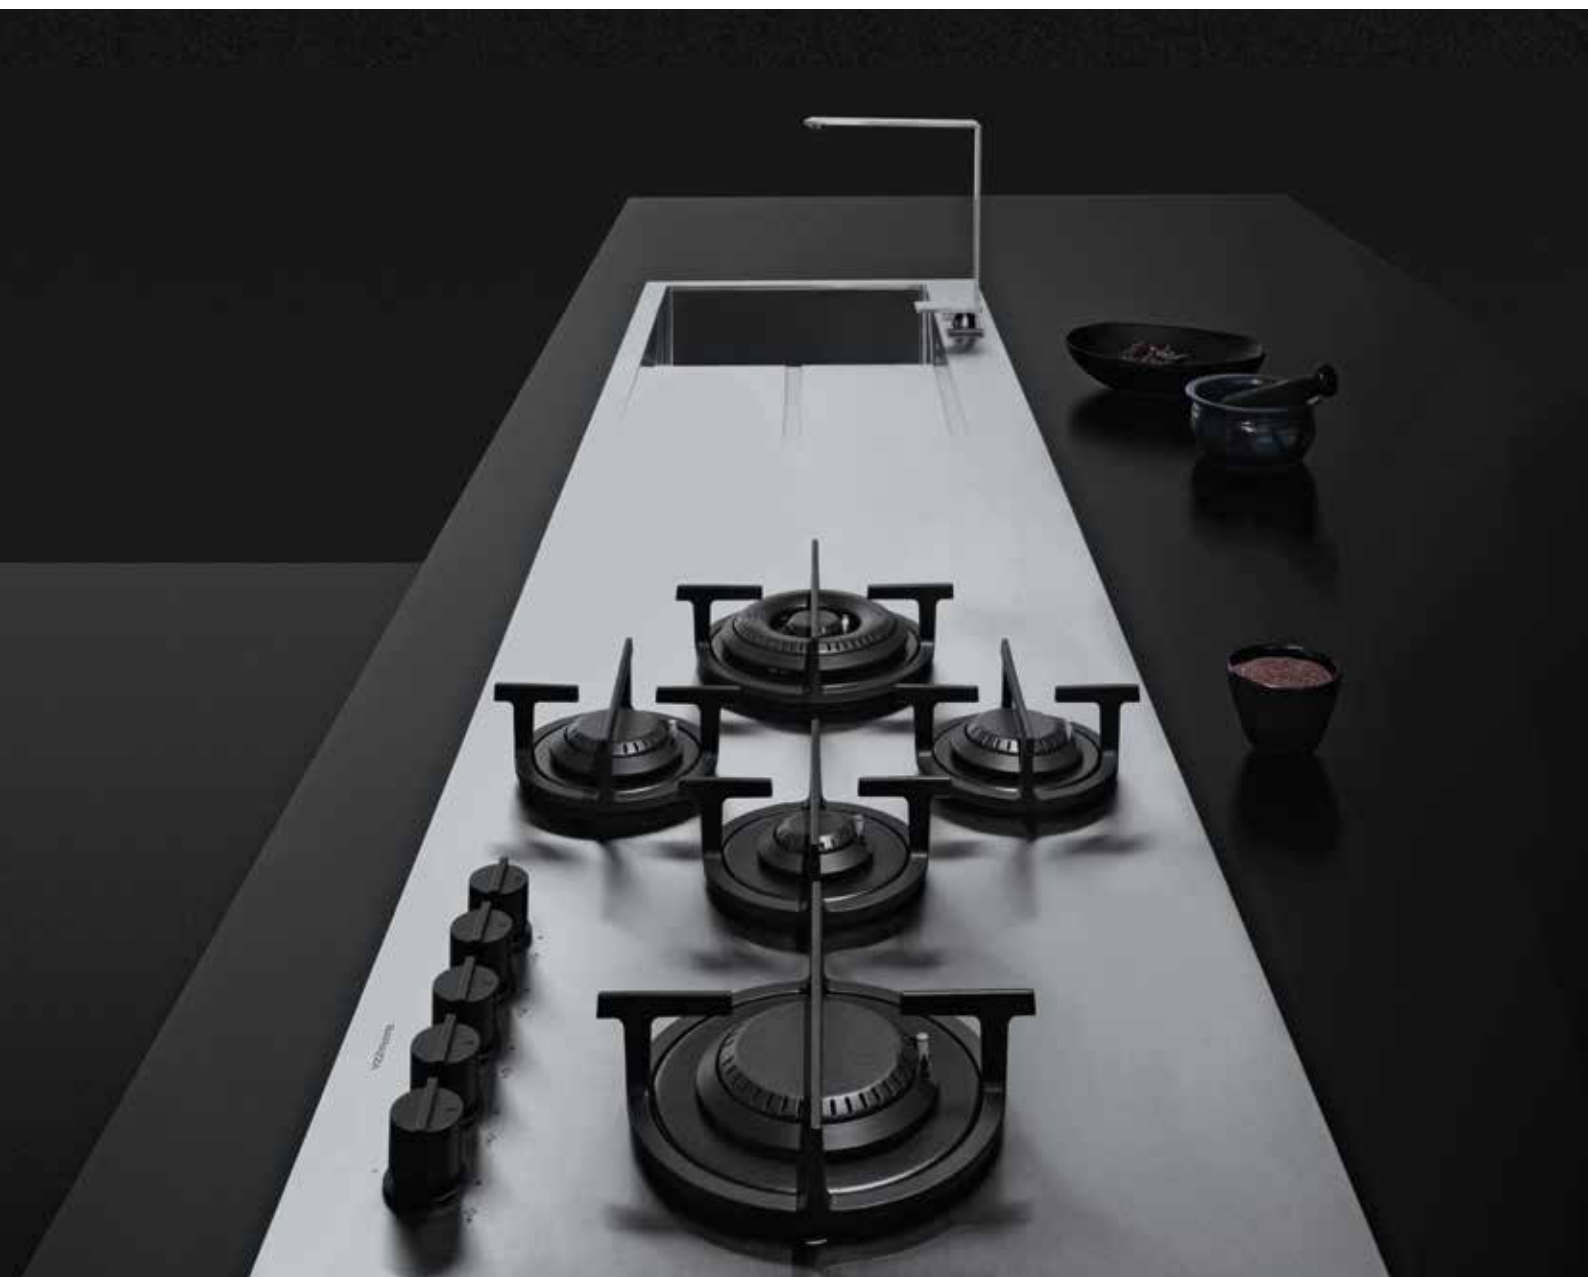

VÝPRODEJOVÝ KATALOG 2025

KUCHYNĚ A PŘÍSLUŠENSTVÍ

BARKOTEX

založeno 1991